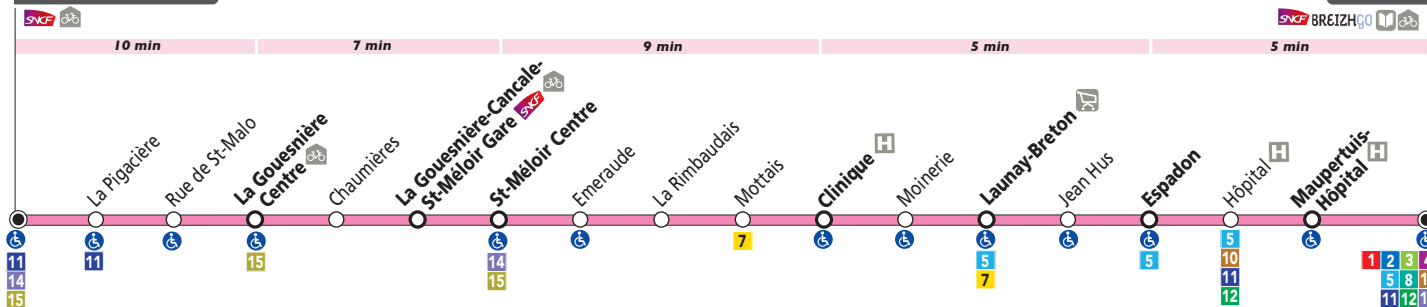

13

LIGNE

La Fresnais

La Gouesnière / Saint-Méloir-des-Ondes / Clinique /
Moinerie /Maupertuis / **Gares**

DÉPART LA FRESNAIS GARE
7h00 - 7h30* - 8h07 - 9h05 - 10h05 - 13h12
14h37 - 17h07 - 18h05 - 19h10
DIMANCHE : 12h40 - 16h15 - 18h45

DÉPART GARES
6h15* - 7h50 - 9h20 - 12h30 - 13h55 - 15h20*
16h20 - 17h20 - 17h50* - 18h20 - 19h20
DIMANCHE : 10h15 - 16h25 - 19h25

*Sauf le samedi

Principaux points de correspondances

Moinerie.....	1	4	7				
Launay Breton.....	2	5	7				
Maupertuis – Hôpital	1	3	4	5	10	11	12
Gares	toutes les lignes sauf 6 7 9 et 15						

Astuces !

- La ligne 13 permet des correspondances avec le TER vers et en provenance de Rennes au niveau de la Gare de La Gouesnière – Cancale – St Méloir et de la Gare de La Fresnais
- Le dernier départ de la Gare à 19h20 est assuré par une navette. Les montées sont possibles aux arrêts Gares, Maupertuis Hôpital, Hôpital, Jacques Cartier, Aquarium, La Madeleine et Moinerie. Les descentes dans les communes se font à la demande.

Réalisation : Etudes et Cartographie 33 20 51 94 95 - Edition janvier 2020 - Reproduction interdite

13

La Fresnais Gare

13

Gares

du LUNDI au SAMEDI

(1)

La Fresnais	La Fresnais Gare	7:00	7:30
La Gouesnière	La Gouesnière Centre	7:10	7:40
	La Gouesnière - Cancalle - St-Méloir Gare	7:14	7:44
Saint-Méloir-des-Ondes	Saint-Méloir Centre	7:19	7:49
Saint-Malo	Clinique	7:31	8:01
	Launay Breton	7:33	8:03
	Espérance	7:36	8:06
	Maupertuis-Hôpital	7:40	8:10
	Gares - Quai C	7:43	8:13