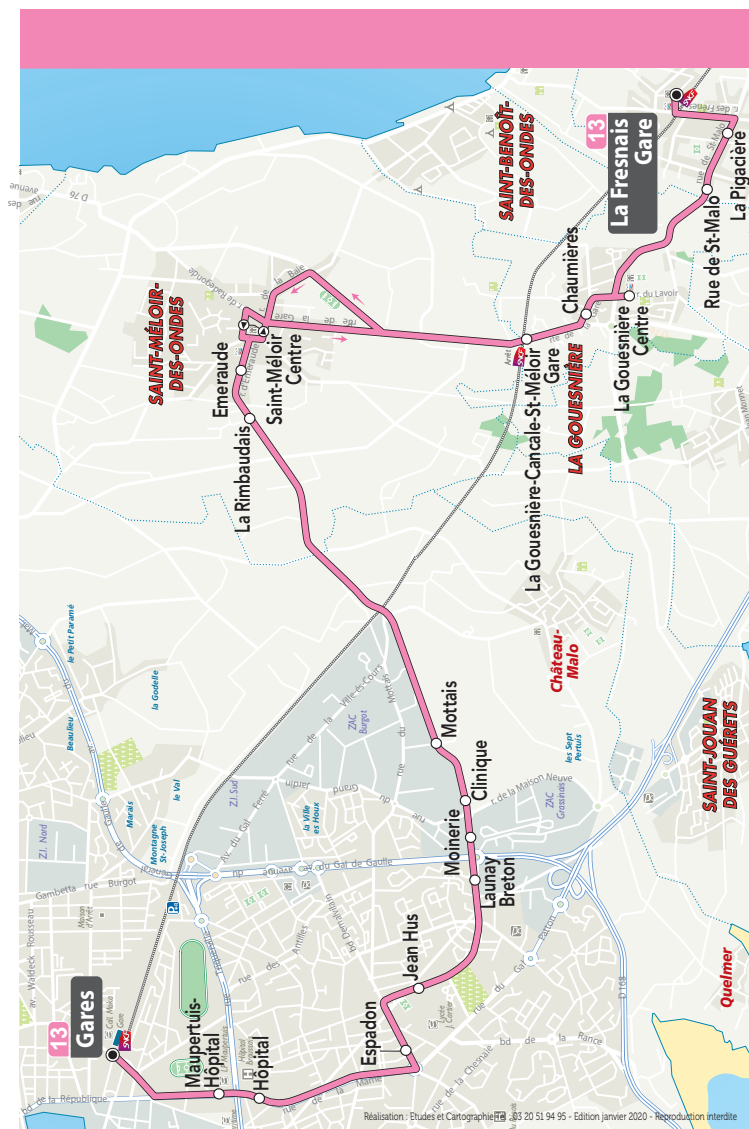

13

LIGNE

La Fresnais

La Gouesnière / Saint-Méloir-des-Ondes / Clinique /
Moinerie /Maupertuis / **Gares**

DÉPART LA FRESNAIS GARE
7h00 - 7h30* - 8h07 - 9h05 - 10h05 - 13h12
14h37 - 17h07 - 18h05 - 19h10
DIMANCHE : 12h40 - 16h15 - 18h45

DÉPART GARES
6h15* - 7h50 - 9h20 - 12h30 - 13h55 - 15h20*
16h20 - 17h20 - 17h50* - 18h20 - 19h20
DIMANCHE : 10h15 - 16h25 - 19h25

*Sauf le samedi

Principaux points de correspondances

Moinerie.....	1	4	7				
Launay Breton.....	2	5	7				
Maupertuis – Hôpital	1	3	4	5	10	11	12
Gares	toutes les lignes sauf | 6 | 7 | 9 | et | 15 |						

Astuces !

- La ligne 13 permet des correspondances avec le TER vers et en provenance de Rennes au niveau de la Gare de La Gouesnière – Cancale – St Méloir et de la Gare de La Fresnais
- Le dernier départ de la Gare à 19h20 est assuré par une navette. Les montées sont possibles aux arrêts Gares, Maupertuis Hôpital, Hôpital, Jacques Cartier, Aquarium, La Madeleine et Moinerie. Les descentes dans les communes se font à la demande.