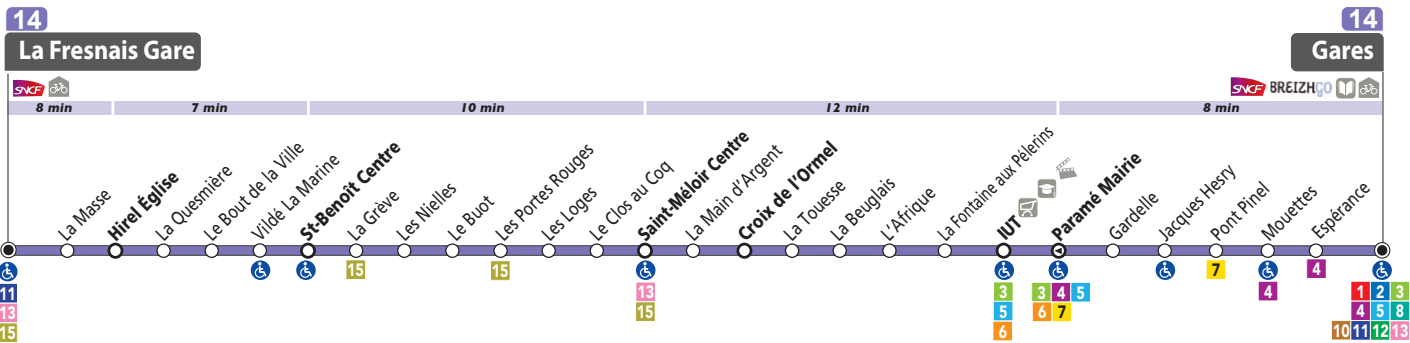

du LUNDI au SAMEDI

			(1)
La Fresnais	● La Fresnais Gare	7:00	8:01
Hirel	○ Hirel Eglise	7:08	8:09
Saint-Benoît-des-Ondes	○ Saint-Benoît Centre	7:15	8:16
Saint-Méloir-des-Ondes	○ Saint-Méloir Centre	7:27	8:28
	○ Croix de l'Ormel	7:30	8:31
Saint-Malo	○ IUT	7:37	8:38
	○ Gardelle	7:41	8:42
	● Gares - Quai F	7:49	8:50

(1) Ne circule pas le samedi

Saint-Malo	● Gares - Quai F	8:10	12:30
	○ Paramé Mairie	8:18	12:38
	○ IUT	8:21	12:41
Saint-Méloir-des-Ondes	○ Croix de l'Ormel	8:27	12:47
	○ Saint-Méloir Centre	8:30	12:50
Saint-Benoît-des-Ondes	○ Saint-Benoît Centre	8:40	13:00
Hirel	○ Hirel Eglise	8:46	13:06
La Fresnais	● La Fresnais Gare	8:54	13:14

(1) Ne circule pas le samedi
(2) Départ assuré par une navette. Montées possibles aux arrêts Gares, Maupertuis Hôpital, Hôpital, Jacques Cartier, Aquarium, La Madeleine et Moinerie.

	(1)	(1)
	9:02	11:34
	9:10	11:42
	9:17	11:49
	9:28	12:00
	9:31	12:03
	9:38	12:10
	9:41	12:13
	9:48	12:20
	13:20	14:20
	13:28	14:28
	13:35	14:35
	13:46	14:46
	13:49	14:49
	13:56	14:56
	13:59	14:59
	14:06	15:06
	17:10	18:20
	17:18	18:28
	17:25	18:35
	17:36	18:46
	17:39	18:49
	17:46	18:56
	17:50	19:00
	17:58	19:08

	(1)	(1)	(1)	(2)
	13:30	15:20	16:20	17:28
	13:38	15:28	16:28	17:36
	13:41	15:31	16:31	17:39
	13:47	15:37	16:37	17:45
	13:50	15:40	16:40	17:48
	14:00	15:50	16:50	17:58
	14:06	15:56	16:56	18:04
	14:14	16:04	17:04	18:12
	18:20	19:20	Descente à la demande	
	18:28	18:31		
	18:31	18:37		
	18:37	18:40		
	18:50	18:56		
	19:04			

possibles aux arrêts Gares, Maupertuis Hôpital, Hôpital, Jacques Cartier, Aquarium, La Madeleine et Moinerie. Descentes dans les communes à la demande

DIMANCHE ET FÊTES

La Fresnais	● La Fresnais Gare	11:00	17:05
Hirel	○ Hirel Eglise	11:08	17:13
Saint-Benoît-des-Ondes	○ Saint-Benoît Centre	11:14	17:19
Saint-Méloir-des-Ondes	○ Saint-Méloir Centre	11:24	17:29
	○ Croix de l'Ormel	11:27	17:32
Saint-Malo	○ IUT	11:33	17:38
	○ Gardelle	11:35	17:40
	● Gares - Quai F	11:42	17:47

DIMANCHE ET FÊTES

Saint-Malo	● Gares - Quai F	11:50	17:55
	○ Paramé Mairie	11:58	18:03
	○ IUT	12:01	18:06
Saint-Méloir-des-Ondes	○ Croix de l'Ormel	12:07	18:12
	○ Saint-Méloir Centre	12:10	18:15
Saint-Benoît-des-Ondes	○ Saint-Benoît Centre	12:20	18:25
Hirel	○ Hirel Eglise	12:26	18:31
La Fresnais	● La Fresnais Gare	12:34	18:39