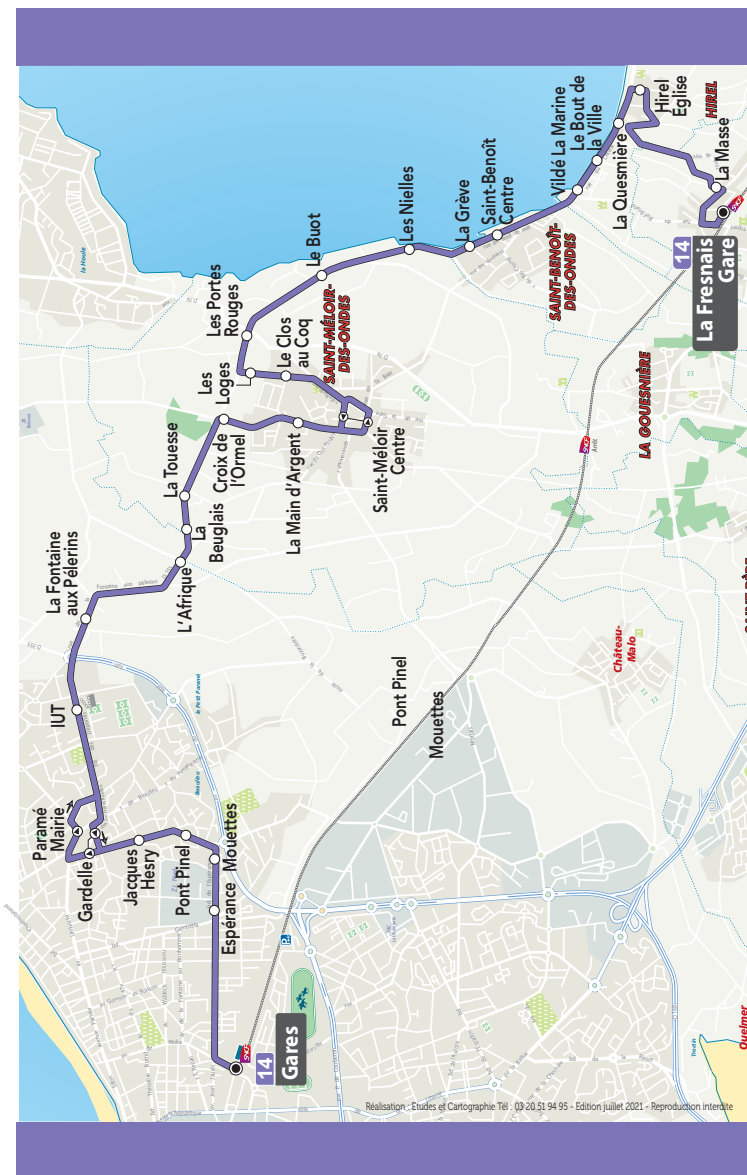

La Fresnais

Hirel / Saint-Benoît-des-Ondes / Saint-Méloir-des-Ondes /
Croix Désilles / Paramé / Jacques Héstry / **Gares**

	DÉPART LA FRESNAIS GARE	7h00 - 8h01* - 9h02 - 11h34 - 13h20 - 14h20* 17h10 - 18h20*
	DIMANCHE : 11h - 17h05	
	DÉPART GARES	8h10 - 12h30 - 13h30* - 15h20* - 16h20 - 17h28* 18h20 - 19h20
	DIMANCHE : 11h50 - 17h55	

*Sauf le samedi

Principaux points de correspondances

IUT	3 5 6
Paramé Mairie	3 4 5 6 7
Gares	toutes les lignes sauf | 6 | 7 | 9 | et | 15 |

Astuces !

- La ligne 14 permet des correspondances avec le TER vers et en provenance de Rennes au niveau de la Gare de La Fresnais
- Le dernier départ de la Gare à 19h20 est assuré par une navette. Les montées sont possibles aux arrêts Gares, Maupertuis Hôpital, Hôpital, Jacques Cartier, Aquarium, La Madeleine et Moinerie. Les descentes dans les communes se font à la demande.