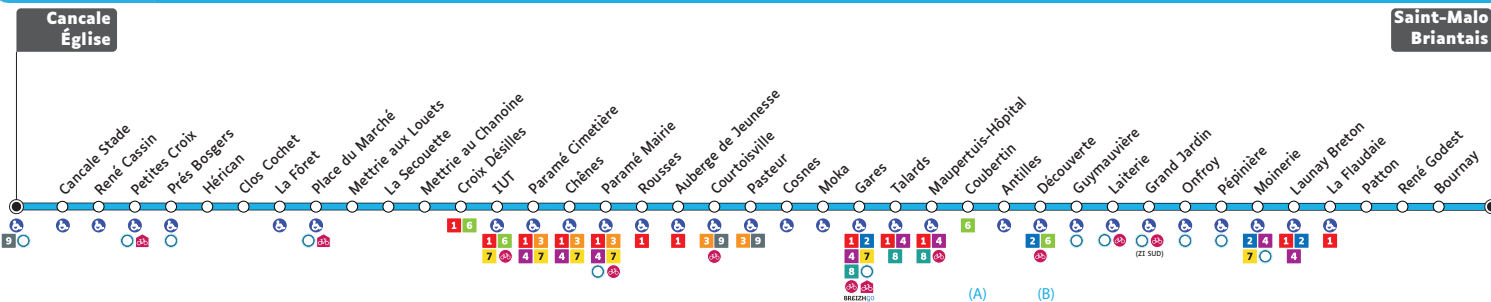

5

Cancale / Saint-Coulomb /
Gares / Briantais

Retrouvez l'ensemble des
horaires et arrêts sur
reseau-mat.fr :

BON À SAVOIR

Tous les véhicules des
lignes régulières sont
accessibles aux personnes
à mobilité réduite. Les arrêts
accessibles sont indiqués sur
le site reseau-mat.fr ainsi que
dans les grilles horaires de ce
guide.

Cancale Église	7:03	7:22	8:09	8:42	9:15	9:48	10:21	10:54
Petites Croix	7:07	7:26	8:13	8:46	9:19	9:52	10:25	10:58
Place du Marché	7:15	7:34	8:21	8:54	9:27	10:00	10:33	11:06
Croix Désilles	7:21	7:40	8:28	9:01	9:34	10:07	10:40	11:13
IUT	7:22	7:41	8:29	9:02	9:35	10:08	10:41	11:14
Paramé Mairie	7:25	7:45	8:33	9:05	9:38	10:11	10:44	11:17
Courtoisville	7:30	7:50	8:38	9:09	9:42	10:15	10:48	11:21
Gares	7:35	7:56	8:44	9:14	9:47	10:20	10:53	11:26
Maupertuis-Hôpital	7:39	8:00	8:48	9:18	9:51	10:24	10:57	11:30
Découverte	7:45	8:06	8:54	9:23	9:56	10:29	11:02	11:35
Guymauvrière	7:47	8:08	8:56	9:25	9:58	10:31	11:04	11:37
Laiterie	7:49	8:10	8:58	9:27	10:00	10:33	11:06	11:39
Launay Breton	7:53	8:14	9:03	9:32	10:05	10:38	11:11	11:44
Briantais	7:59	8:20	9:09	9:38	10:11	10:44	11:17	11:50

Briantais	(B)	(A)						
Launay Breton								
Laiterie								
Guymauvrière								
Découverte								
Maupertuis-Hôpital								
Gares								
Courtoisville								
Paramé Mairie								
IUT								
Croix Désilles								
Place du Marché								
Petites Croix								
Cancale Église								
Saint-Joseph								

LÉGENDE :

- (A) Circule seulement le Mercredi
- (B) Ne circule pas le Mercredi
- Station vélo MAT
- Abri vélo
- Arrêt accessible aux personnes en fauteuil roulant
- Arrêt Transport à MAT demande

BREIZHGo Lignes BreizhGo