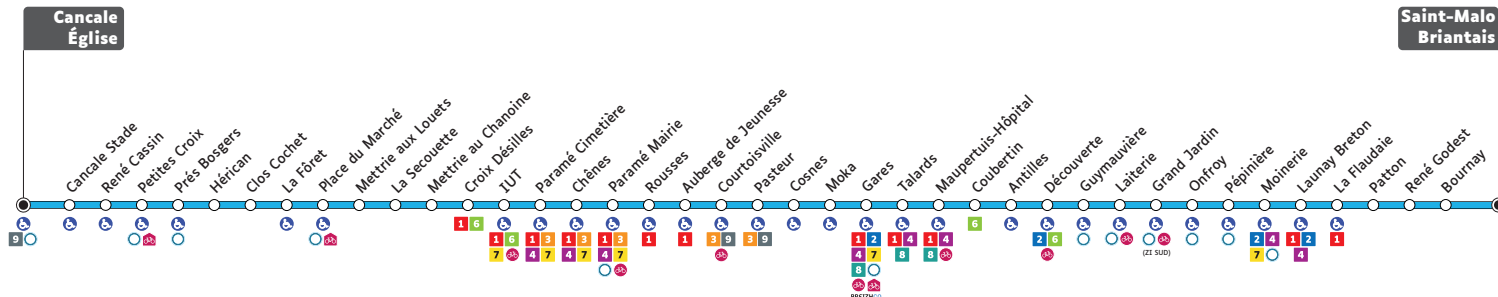

Cancale Eglise	10:00	12:00	14:00	16:00	18:00
Petites Croix	10:04	12:04	14:04	16:04	18:04
Place du Marché	10:11	12:11	14:11	16:11	18:11
Croix Désilles	10:16	12:16	14:16	16:16	18:16
IUT	10:17	12:17	14:17	16:17	18:17
Paramé Mairie	10:20	12:20	14:20	16:20	18:20
Courtoisville	10:25	12:25	14:25	16:25	18:25
Gares	10:29	12:29	14:29	16:29	18:29
Maupertuis-Hôpital	10:32	12:32	14:32	16:32	18:32
Découverte	10:37	12:37	14:37	16:37	18:38
Guymauvière	10:39	12:39	14:39	16:39	18:40
Laiterie	10:40	12:40	14:40	16:40	18:41
Launay Breton	10:44	12:44	14:44	16:44	18:45
Briantais	10:49	12:50	14:50	16:50	18:50

Briantais	11:00	13:00	15:00	17:00	19:00
Launay Breton	11:04	13:04	15:04	17:04	19:04
Laiterie	11:09	13:09	15:09	17:09	19:09
Guymauvière	11:11	13:11	15:11	17:11	19:11
Découverte	11:13	13:13	15:13	17:13	19:13
Maupertuis-Hôpital	11:18	13:18	15:18	17:18	19:18
Gares	11:21	13:21	15:21	17:22	19:22
Courtoisville	11:26	13:26	15:26	17:27	19:27
Paramé Mairie	11:32	13:32	15:32	17:33	19:33
IUT	11:34	13:34	15:34	17:35	19:35
Croix Désilles	11:35	13:35	15:35	17:36	19:36
Place du Marché	11:40	13:40	15:40	17:41	19:41
Petites Croix	11:47	13:47	15:47	17:48	19:48
Cancale Eglise	11:49	13:49	15:49	17:50	19:50