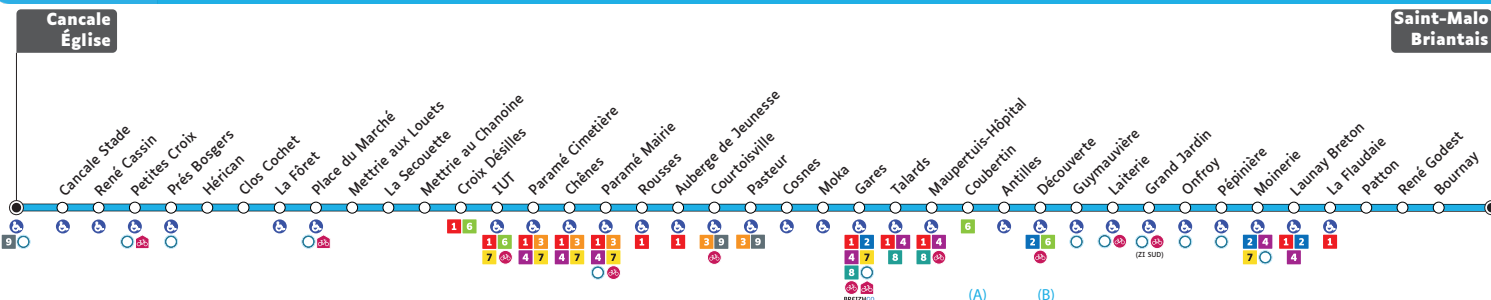

Briantais	(B)	(A)						
Launay Breton								
Laiterie								
Guymauvrière								
Découverte								
Maupertuis-Hôpital								
Gares								
Courtoisville								
Paramé Mairie								
IUT								
Croix Désilles								
Place du Marché								
Petites Croix								
Cancale Église								
Saint-Joseph								

Cancale Église	11:27	12:00	12:31	12:31	13:03	13:36	14:09	14:42	15:12	15:45
Petites Croix	11:31	12:04	12:35	12:35	13:07	13:40	14:13	14:46	15:16	15:49
Place du Marché	11:39	12:12	12:43	12:43	13:15	13:48	14:21	14:54	15:24	15:57
Croix Désilles	11:46	12:19	12:50	12:50	13:22	13:55	14:28	15:01	15:31	16:04
IUT	11:47	12:20	12:51	12:51	13:23	13:56	14:29	15:02	15:32	16:05
Paramé Mairie	11:50	12:24	12:55	12:55	13:27	14:00	14:33	15:06	15:36	16:09
Courtoisville	11:54	12:28	12:59	12:59	13:31	14:04	14:37	15:10	15:40	16:15
Gares	12:00	12:34	13:05	13:05	13:37	14:10	14:43	15:16	15:45	16:21
Maupertuis-Hôpital	12:04	12:38	13:09	13:09	13:41	14:14	14:47	15:20	15:49	16:25
Découverte	12:09	12:43	13:14	13:14	13:46	14:19	14:52	15:25	15:56	16:32
Guymauvrière	12:11	12:45	13:16	13:16	13:48	14:21	14:54	15:27	15:58	16:34
Laiterie	12:13	12:47	13:18	13:18	13:50	14:23	14:56	15:29	16:00	16:36
Launay Breton	12:18	12:52	13:23	13:23	13:55	14:28	15:01	15:34	16:05	16:43
Briantais	12:24	12:58	13:29	13:29	14:01	14:34	15:07	15:40	16:11	16:50

LÉGENDE :

- (A) Circule seulement le Mercredi
- (B) Ne circule pas le Mercredi
- Station vélo MAT
- Abri vélo
- Arrêt accessible aux personnes en fauteuil roulant
- Arrêt Transport à MAT demande

BREIZHGo Lignes BreizhGo