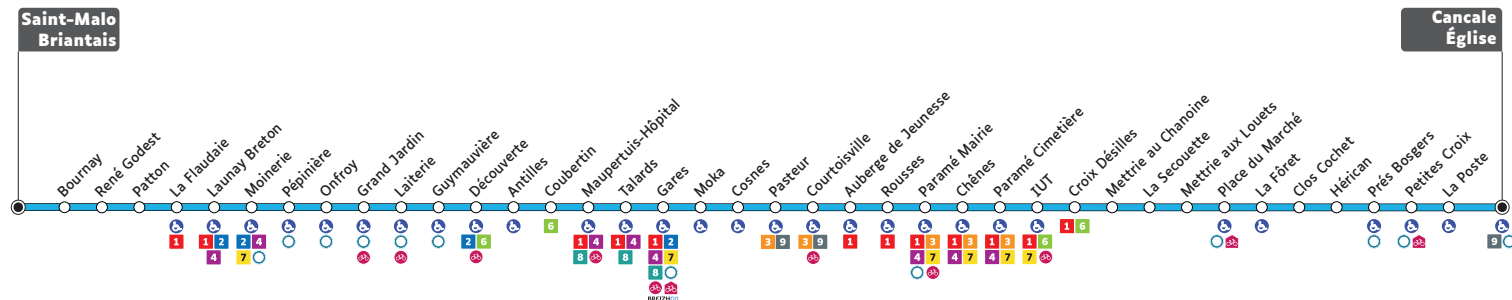

LÉGENDE : Station vélo MAT Abri vélo Arrêt accessible aux personnes en fauteuil roulant Arrêt Transport à MAT demande BREIZHGO Lignes BreizhGo