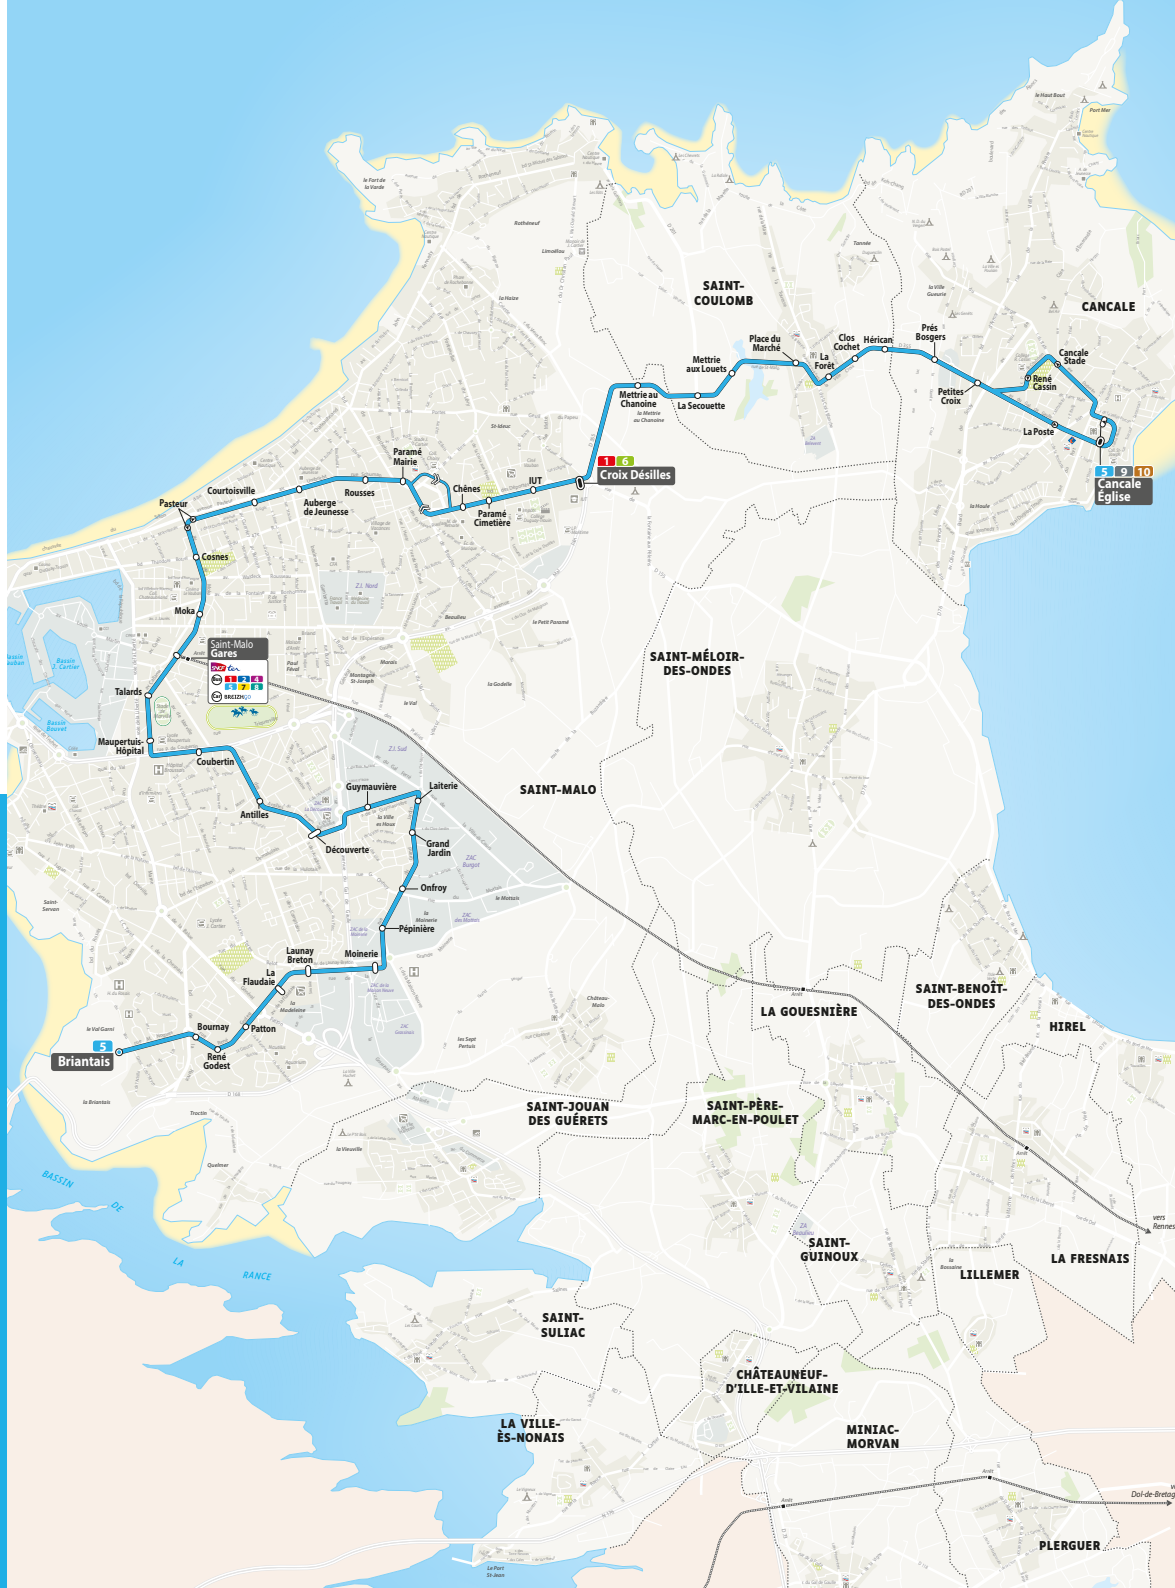

5

Cancale / Saint-Coulomb /
Gares / Briantais

Retrouvez l'ensemble des
horaires et arrêts sur
reseau-mat.fr :

BON À SAVOIR

Tous les véhicules des
lignes régulières sont
accessibles aux personnes
à mobilité réduite. Les arrêts
accessibles sont indiqués sur
le site reseau-mat.fr ainsi que
dans les grilles horaires de ce
guide.

Cancale Église	7:03	7:22	8:09	8:42	9:15	9:48	10:21	10:54
Petites Croix	7:07	7:26	8:13	8:46	9:19	9:52	10:25	10:58
Place du Marché	7:15	7:34	8:21	8:54	9:27	10:00	10:33	11:06
Croix Désilles	7:21	7:40	8:28	9:01	9:34	10:07	10:40	11:13
IUT	7:22	7:41	8:29	9:02	9:35	10:08	10:41	11:14
Paramé Mairie	7:25	7:45	8:33	9:05	9:38	10:11	10:44	11:17
Courtoisville	7:30	7:50	8:38	9:09	9:42	10:15	10:48	11:21
Gares	7:35	7:56	8:44	9:14	9:47	10:20	10:53	11:26
Maupertuis-Hôpital	7:39	8:00	8:48	9:18	9:51	10:24	10:57	11:30
Découverte	7:45	8:06	8:54	9:23	9:56	10:29	11:02	11:35
Guymauvrière	7:47	8:08	8:56	9:25	9:58	10:31	11:04	11:37
Laiterie	7:49	8:10	8:58	9:27	10:00	10:33	11:06	11:39
Launay Breton	7:53	8:14	9:03	9:32	10:05	10:38	11:11	11:44
Briantais	7:59	8:20	9:09	9:38	10:11	10:44	11:17	11:50

Briantais	(B)	(A)						
Launay Breton								
Laiterie								
Guymauvrière								
Découverte								
Maupertuis-Hôpital								
Gares								
Courtoisville								
Paramé Mairie								
IUT								
Croix Désilles								
Place du Marché								
Petites Croix								
Cancale Église								
Saint-Joseph								