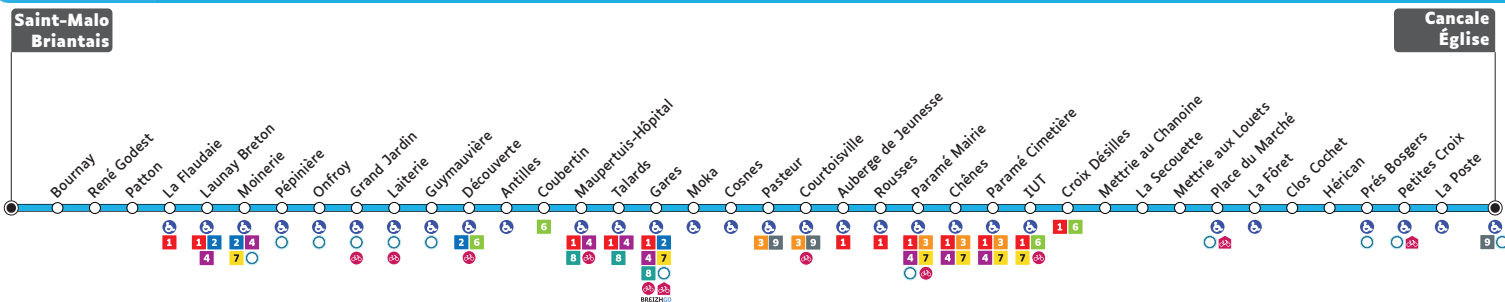

Briantais	7:03	7:36	8:09	8:42	9:15	9:48	10:21
Launay Breton	7:07	7:40	8:13	8:46	9:19	9:52	10:25
Laiterie	7:13	7:46	8:19	8:52	9:25	9:58	10:31
Guymauvière	7:16	7:49	8:22	8:55	9:27	10:00	10:33
Découverte	7:18	7:51	8:24	8:57	9:29	10:02	10:35
Maupertuis-Hôpital	7:23	7:56	8:29	9:02	9:34	10:07	10:40
Gares	7:27	8:00	8:33	9:06	9:38	10:11	10:44
Courtoisville	7:33	8:06	8:39	9:11	9:43	10:16	10:49
Paramé Mairie	7:39	8:11	8:44	9:16	9:48	10:21	10:54
IUT	7:42	8:14	8:47	9:19	9:51	10:24	10:57
Croix Désilles	7:43	8:15	8:48	9:20	9:52	10:25	10:58
Place du Marché	7:50	8:22	8:55	9:27	9:59	10:32	11:05
Petites Croix	7:57	8:29	9:02	9:34	10:06	10:39	11:12

10:54	11:27	11:58	12:33	13:06	13:39	14:09	14:42	15:15
10:58	11:31	12:02	12:37	13:10	13:43	14:13	14:46	15:19
11:04	11:37	12:08	12:43	13:16	13:49	14:19	14:52	15:25
11:06	11:39	12:10	12:45	13:18	13:51	14:21	14:54	15:27
11:08	11:41	12:12	12:47	13:20	13:53	14:23	14:56	15:29
11:13	11:46	12:17	12:52	13:25	13:58	14:28	15:01	15:34
11:17	11:50	12:21	12:56	13:29	14:02	14:32	15:05	15:38
11:22	11:55	12:26	13:01	13:34	14:07	14:37	15:10	15:43
11:27	12:00	12:32	13:07	13:39	14:12	14:42	15:15	15:48
11:30	12:03	12:36	13:11	13:42	14:15	14:45	15:18	15:51
11:31	12:04	12:37	13:12	13:43	14:16	14:46	15:19	15:52
11:38	12:11	12:44	13:19	13:51	14:24	14:54	15:27	16:00
11:45	12:18	12:51	13:26	13:58	14:31	15:01	15:34	16:07

Briantais	15:48	16:17	16:57	17:31	18:07	18:40	19:15
Launay Breton	15:52	16:22	17:02	17:36	18:11	18:44	19:19
Laiterie	15:58	16:29	17:09	17:43	18:16	18:49	19:24
Guymauvière	16:00	16:32	17:12	17:46	18:18	18:51	19:26
Découverte	16:02	16:34	17:14	17:48	18:20	18:53	19:28
Maupertuis-Hôpital	16:07	16:39	17:19	17:53	18:25	18:58	19:33
Gares	16:11	16:43	17:23	17:57	18:29	19:02	19:37
Courtoisville	16:16	16:49	17:29	18:03	18:34	19:07	19:41
Paramé Mairie	16:21	16:54	17:34	18:08	18:39	19:12	19:47
IUT	16:25	16:58	17:38	18:12	18:42	19:15	19:50
Croix Désilles	16:26	16:59	17:39	18:13	18:43	19:16	19:51
Place du Marché	16:34	17:07	17:47	18:21	18:50	19:23	19:58
Petites Croix	16:42	17:15	17:55	18:29	18:57	19:30	20:05
Cancale Eglise	16:45	17:18	17:58	18:32	19:00	19:33	20:08

19:55
19:59
20:04
20:06
20:08
20:13
20:17
20:21
20:27
20:30
20:31
20:38
20:45
20:48

LÉGENDE :

1. Station vélo MAT
   - Abri vélo
   - Arrêt accessible aux personnes en fauteuil roulant
   - Arrêt Transport à MAT demande
2. BREIZHGO Lignes BreizhGo